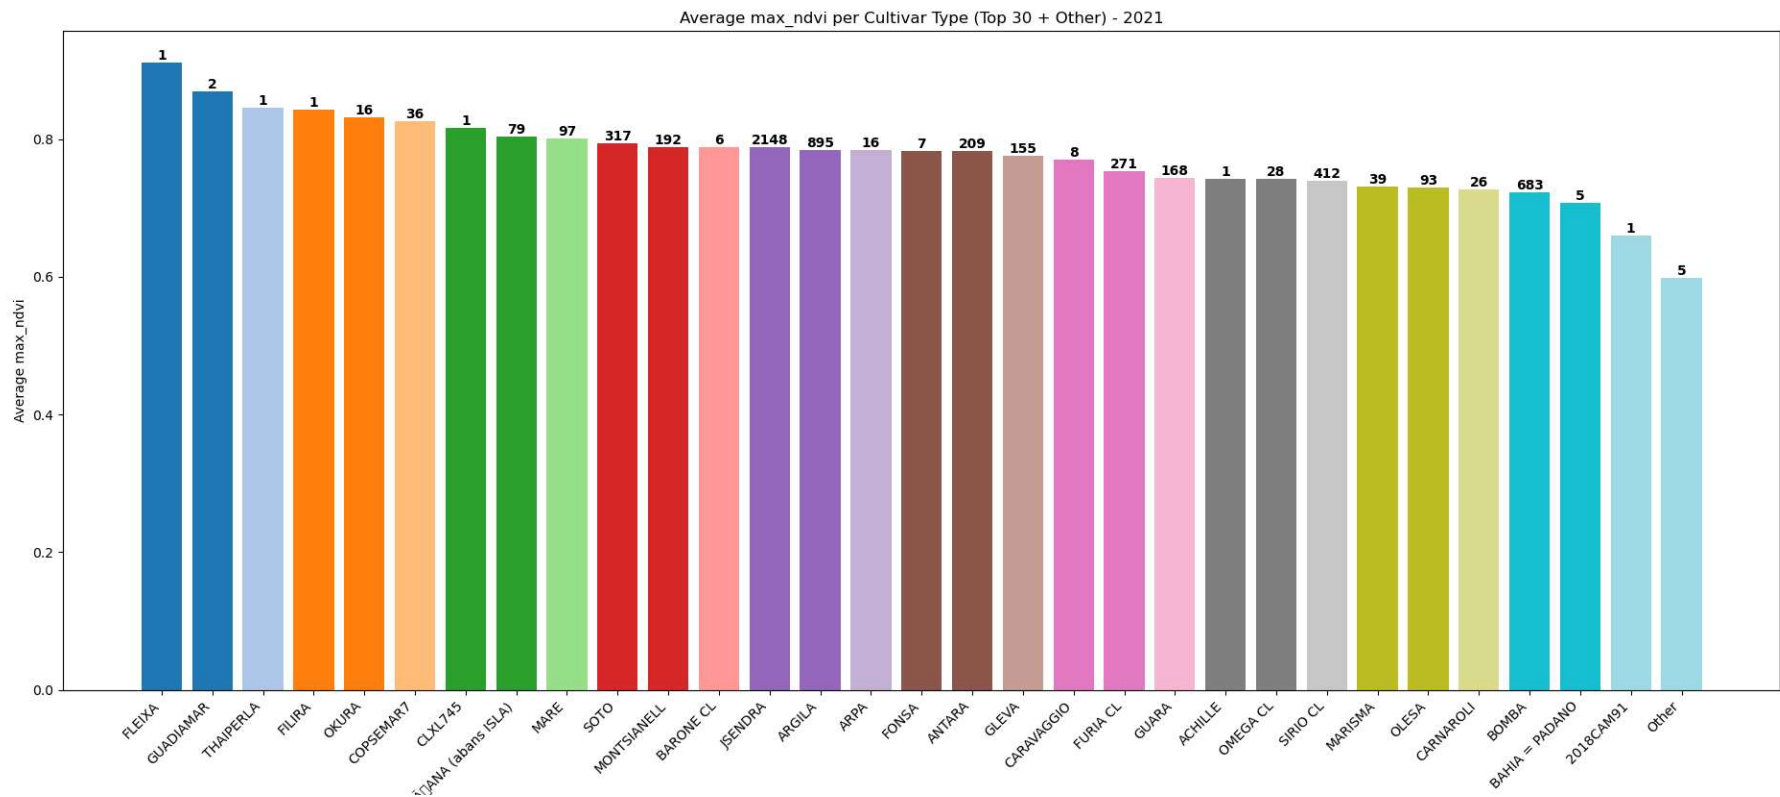

Resultats mapes producció arròs (o producció potencial) i altres