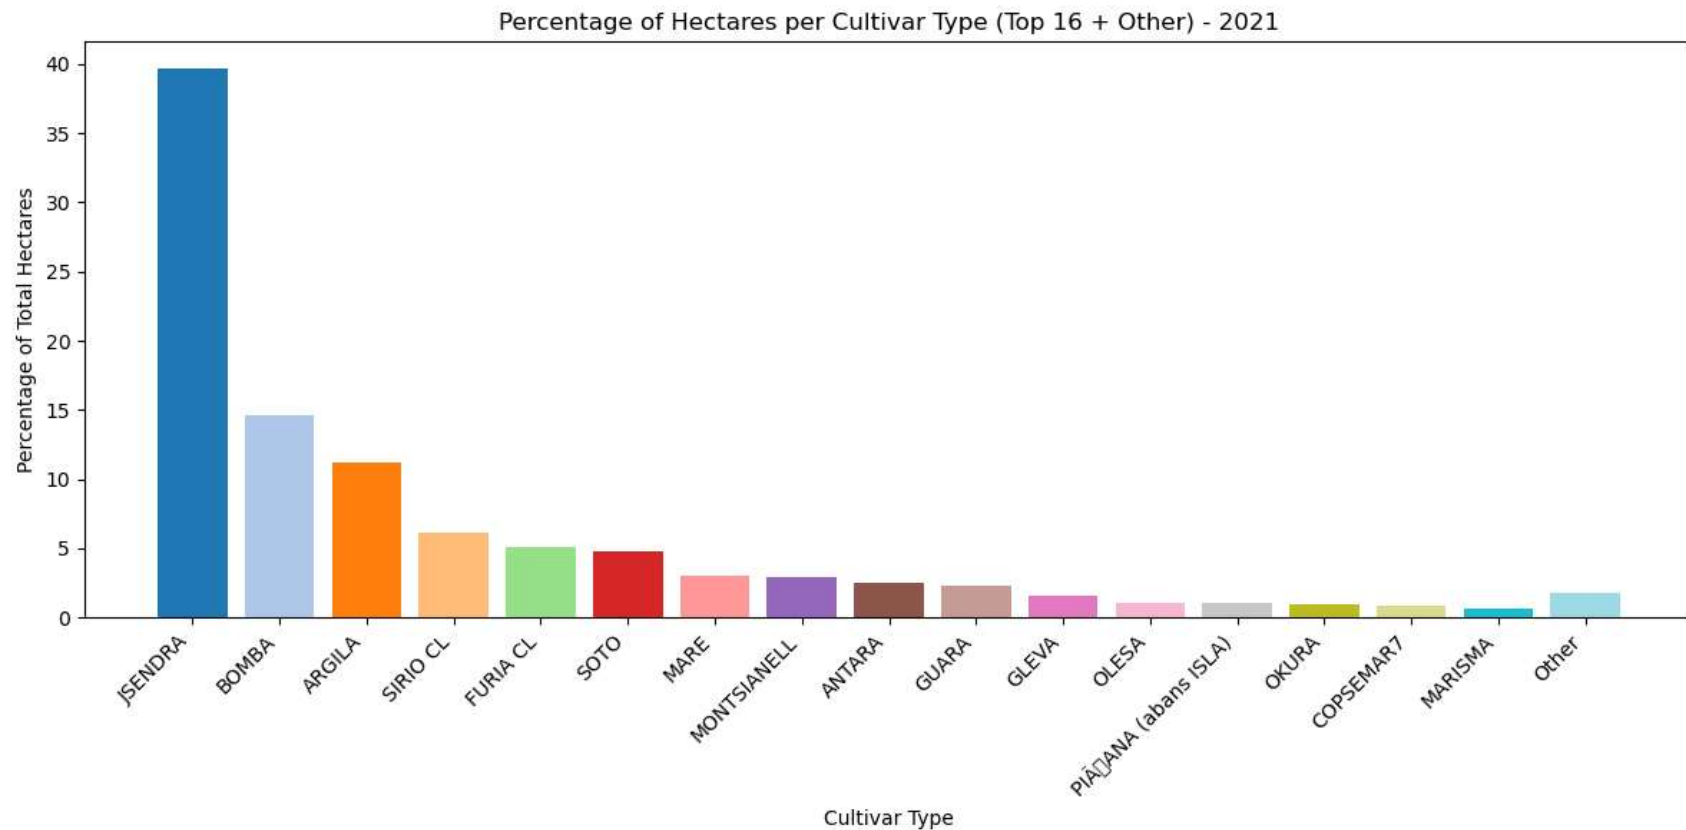

Resultats mapes producció arròs (o producció potencial) i altres